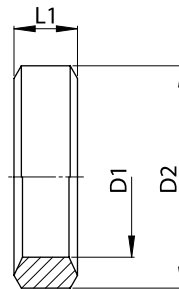

DKRA

- Dichtkantenring außen
- für EWHV-Schwenkverschraubung

- Seal Edge Ring External
- for EWHV banjo

DKRA					
für Gewinde for threads	D1 mm	D2 mm	L1 mm	Bezeichnung Name	Artikel-Nr. Article No.
DKRA 1/8"	10	14	4	DKRA 1/8"	101123
DKRA 1/4"	13	18	3	DKRA 1/4"	101120
DKRA 3/8"	17	22	3	DKRA 3/8"	101125
DKRA 1/2"	21	26	4	DKRA 1/2"	101119
DKRA 3/4"	27	32	4	DKRA 3/4"	101124
DKRA 1"	33	39	6	DKRA 1"	101118
DKRA 1.1/4"	42	49	6	DKRA 1.1/4"	101116
DKRA 1.1/2"	48	55	6	DKRA 1.1/2"	101117
DKRA M 10 x 1	10	14	4	DKRA M 10 x 1	101102
DKRA M 12 x 1,5	12	17	3	DKRA M 12 x 1,5	101103
DKRA M 14 x 1,5	14	19	3	DKRA M 14 x 1,5	101105
DKRA M 16 x 1,5	16	21	3	DKRA M 16 x 1,5	101107
DKRA M 18 x 1,5	18	23	4	DKRA M 18 x 1,5	101110
DKRA M 20 x 1,5	20	25	4	DKRA M 20 x 1,5	101111
DKRA M 22 x 1,5	22	27	4	DKRA M 22 x 1,5	101112
DKRA M 26 x 1,5	26	31	4	DKRA M 26 x 1,5	101113
DKRA M 27 x 2	27	32	4	DKRA M 27 x 2	101114
DKRA M 33 x 2	33	39	4	DKRA M 33 x 2	101115
DKRA M 42 x 2	42	49	6	DKRA M 42 x 2	101116
DKRA M 48 x 2	48	55	6	DKRA M 48 x 2	101117