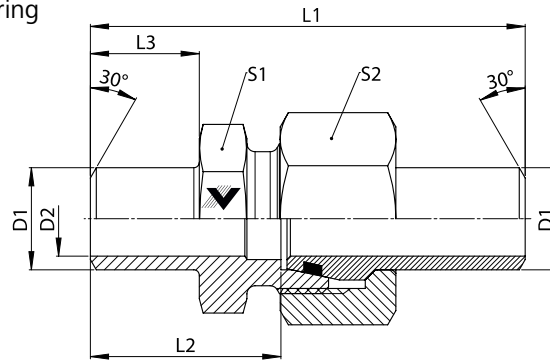

ASKV

- Gerade Anschweißverschraubung für Rohr
- mit 24°-Verschraubung und O-Ring Viton
- S-Reihe

- Straight Weld Coupling for tubes
- with 24° coupling and Viton O-ring
- S Series

**ASKV****Baureihe
Series**

	D1 mm	D2 mm	L1 mm	L2 mm	L3 mm	S1 mm	S2 mm	Gewicht Weight g	PN bar	Bezeichnung Name	Artikel-Nr. Article No.
S	6	3	51	19	8	14	17	63	521	ASKV 06 S x 1,5	100129
	8	5	53	21	8	17	19	68	409	ASKV 08 S x 1,5	100130
	8	4	53	21	8	17	19	70	519	ASKV 08 S x 2	100131
	10	8	58	24,5	10	19	22	75	242	ASKV 10 S x 1	100132
	10	7	58	24,5	10	19	22	81	349	ASKV 10 S x 1,5	100133
	10	6	58	24,5	10	19	22	86	447	ASKV 10 S x 2	100134
	12	9	63	29,5	15	22	24	106	297	ASKV 12 S x 1,5	124937
	12	8	63	29,5	15	22	24	107	383	ASKV 12 S x 2	100136
	12	7	63	29,5	15	22	24	109	463	ASKV 12 S x 2,5	100137
	14	10	72	32	16	24	27	138	337	ASKV 14 S x 2	100138
	14	8	72	32	16	24	27	149	481	ASKV 14 S x 3	100139
	16	12	74	33	16,5	27	30	175	297	ASKV 16 S x 2	100141
	16	11	74	33	16,5	27	30	184	362	ASKV 16 S x 2,5	100142
	16	10	74	33	16,5	27	30	193	400	ASKV 16 S x 3	100143
	20	16	84	36,5	19	32	36	301	242	ASKV 20 S x 2	100144
	20	15	84	36,5	19	32	36	311	297	ASKV 20 S x 2,5	100145
	20	14	84	36,5	19	32	36	316	349	ASKV 20 S x 3	100146
	20	12	84	36,5	19	32	36	322	400	ASKV 20 S x 4	100147
	25	19	93	39,5	19,5	41	46	551	286	ASKV 25 S x 3	100148
	25	17	93	39,5	19,5	41	46	559	369	ASKV 25 S x 4	100149
25	15	93	39,5	19,5	41	46	589	400	ASKV 25 S x 5	100150	
30	24	102	44,5	23	46	50	671	242	ASKV 30 S x 3	100151	
30	22	102	44,5	23	46	50	323	314	ASKV 30 S x 4	100152	
30	20	102	44,5	23	46	50	726	383	ASKV 30 S x 5	100153	
30	18	102	44,5	23	46	50	791	400	ASKV 30 S x 6	100154	
38	30	109	44	22	55	60	988	254	ASKV 38 S x 4	100155	
38	28	109	44	22	55	60	1044	311	ASKV 38 S x 5	100156	
38	26	109	44	22	55	60	1108	315	ASKV 38 S x 6	100157	
38	24	109	44	22	55	60	1205	315	ASKV 38 S x 7	100158	