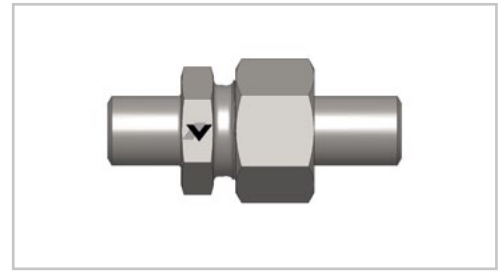

ASKV

- Gerade Anschweißverschraubung für Rohr
- mit 24°-Verschraubung und O-Ring Viton
- S-Reihe

- Straight Weld Coupling for tubes
- with 24° coupling and Viton O-ring
- S Series

**ASKV****Baureihe
Series**

	D1 mm	D2 mm	L1 mm	L2 mm	L3 mm	S1 mm	S2 mm	Gewicht Weight g	PN bar	Bezeichnung Name	Artikel-Nr. Article No.
S	6	3	51	19	8	14	17	63	521	ASKV 06 S x 1,5	100129
	8	5	53	21	8	17	19	68	409	ASKV 08 S x 1,5	100130
	8	4	53	21	8	17	19	70	519	ASKV 08 S x 2	100131
	10	8	58	24,5	10	19	22	75	242	ASKV 10 S x 1	100132
	10	7	58	24,5	10	19	22	81	349	ASKV 10 S x 1,5	100133
	10	6	58	24,5	10	19	22	86	447	ASKV 10 S x 2	100134
	12	9	63	29,5	15	22	24	106	297	ASKV 12 S x 1,5	124937
	12	8	63	29,5	15	22	24	107	383	ASKV 12 S x 2	100136
	12	7	63	29,5	15	22	24	109	463	ASKV 12 S x 2,5	100137
	14	10	72	32	16	24	27	138	337	ASKV 14 S x 2	100138
	14	8	72	32	16	24	27	149	481	ASKV 14 S x 3	100139
	16	12	74	33	16,5	27	30	175	297	ASKV 16 S x 2	100141
	16	11	74	33	16,5	27	30	184	362	ASKV 16 S x 2,5	100142
	16	10	74	33	16,5	27	30	193	400	ASKV 16 S x 3	100143
	20	16	84	36,5	19	32	36	301	242	ASKV 20 S x 2	100144
	20	15	84	36,5	19	32	36	311	297	ASKV 20 S x 2,5	100145
	20	14	84	36,5	19	32	36	316	349	ASKV 20 S x 3	100146
	20	12	84	36,5	19	32	36	322	400	ASKV 20 S x 4	100147
	25	19	93	39,5	19,5	41	46	551	286	ASKV 25 S x 3	100148
	25	17	93	39,5	19,5	41	46	559	369	ASKV 25 S x 4	100149
25	15	93	39,5	19,5	41	46	589	400	ASKV 25 S x 5	100150	
30	24	102	44,5	23	46	50	671	242	ASKV 30 S x 3	100151	
30	22	102	44,5	23	46	50	323	314	ASKV 30 S x 4	100152	
30	20	102	44,5	23	46	50	726	383	ASKV 30 S x 5	100153	
30	18	102	44,5	23	46	50	791	400	ASKV 30 S x 6	100154	
38	30	109	44	22	55	60	988	254	ASKV 38 S x 4	100155	
38	28	109	44	22	55	60	1044	311	ASKV 38 S x 5	100156	
38	26	109	44	22	55	60	1108	315	ASKV 38 S x 6	100157	
38	24	109	44	22	55	60	1205	315	ASKV 38 S x 7	100158	